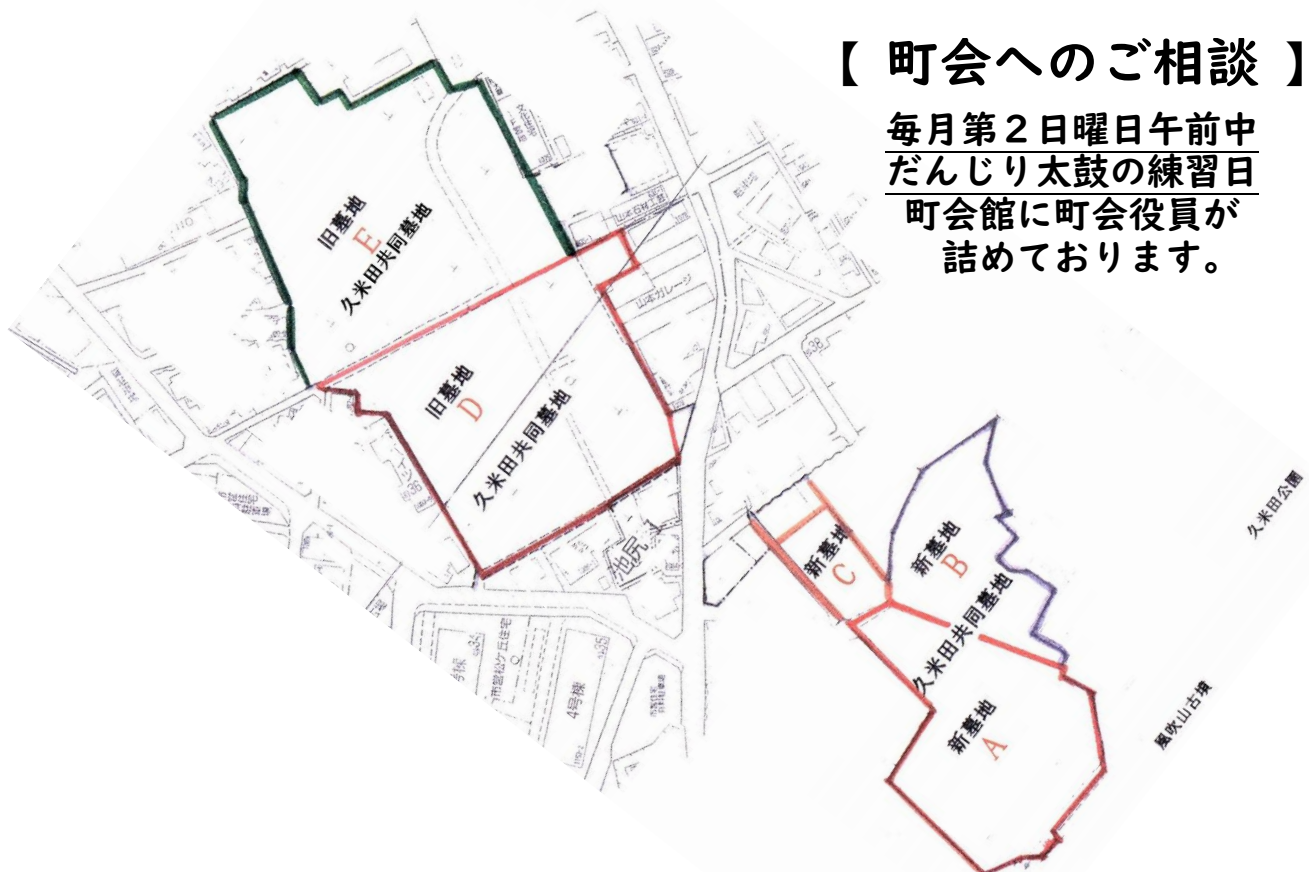

久米田共同墓地の永代使用募集について

早春の候 下池田町の皆さま方におかれましては、ますますご健勝のこととお慶び申し上げます。

平素は 町会運営に対してご理解ご協力を賜り厚く御礼申し上げます。

さて 標記にある久米田共同墓地につきましては、墓地管理委員会の報告によると、現在 **100余りの区画に空き**があるとのことと

つきましては、永代使用を希望される方がいらっしゃいましたら下池田町町会までご一報くださいませ。

墓地の永代使用料金

墓地名	地図記号	大きさ	管理料	合計価格	備考
旧墓地	D・E	1㎡×1㎡あたりの価格 26万円	3万円	29万円	区画の大きさが異なるため価格が違う
新墓地	A・B	65万円	3万円	68万円	小さい区画がある
新墓地	C	84万円	3万円	87万円	

※旧墓地（D・E）についての価格は、区画の大きさが異なるために注意をしてください。

【 町会へのご相談 】

毎月第2日曜日午前中
だんじり太鼓の練習日
町会館に町会役員が
詰めております。